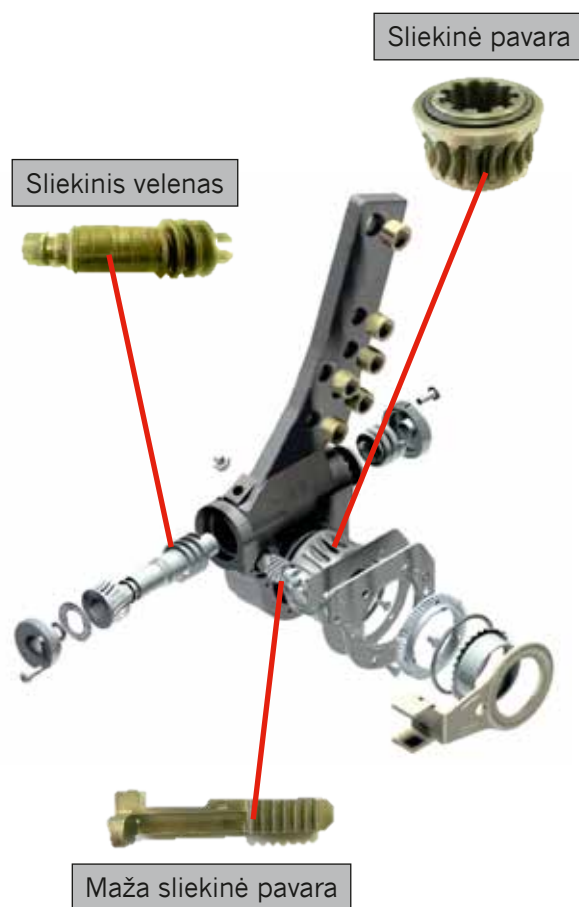

### TRP produktai – kokybė garantuota

- Išbandyti pagal OE reikalavimus
- Visos sparčiai dylančios dalys (sliekinis velenas, maža sliekinė pavara ir sliekinė pavara) sutvirtinti pagal OE standartus, išbandytas jų patvarumas ir tempiamasis stipris
- Lietas korpusas padengtas cinko fosfatu, siekiant užtikrinti ypatingą atsparumą korozijai. Išbandyti taikant 192 val. trukmės purškimo druska bandymą

### Automatinės ir savaime nusistatančios

- Automatinis reguliavimas veikimo metu, nereikia jokio rankinio reguliavimo
- Lengva sumontuoti
- Užtikrina tinkamą tarpą tarp antdėklo ir būgno, nepaisant valdymo rankenėlės įrengimo kampo
- Geresnis stabdžių veikimas dėl jautresnio reguliavimo